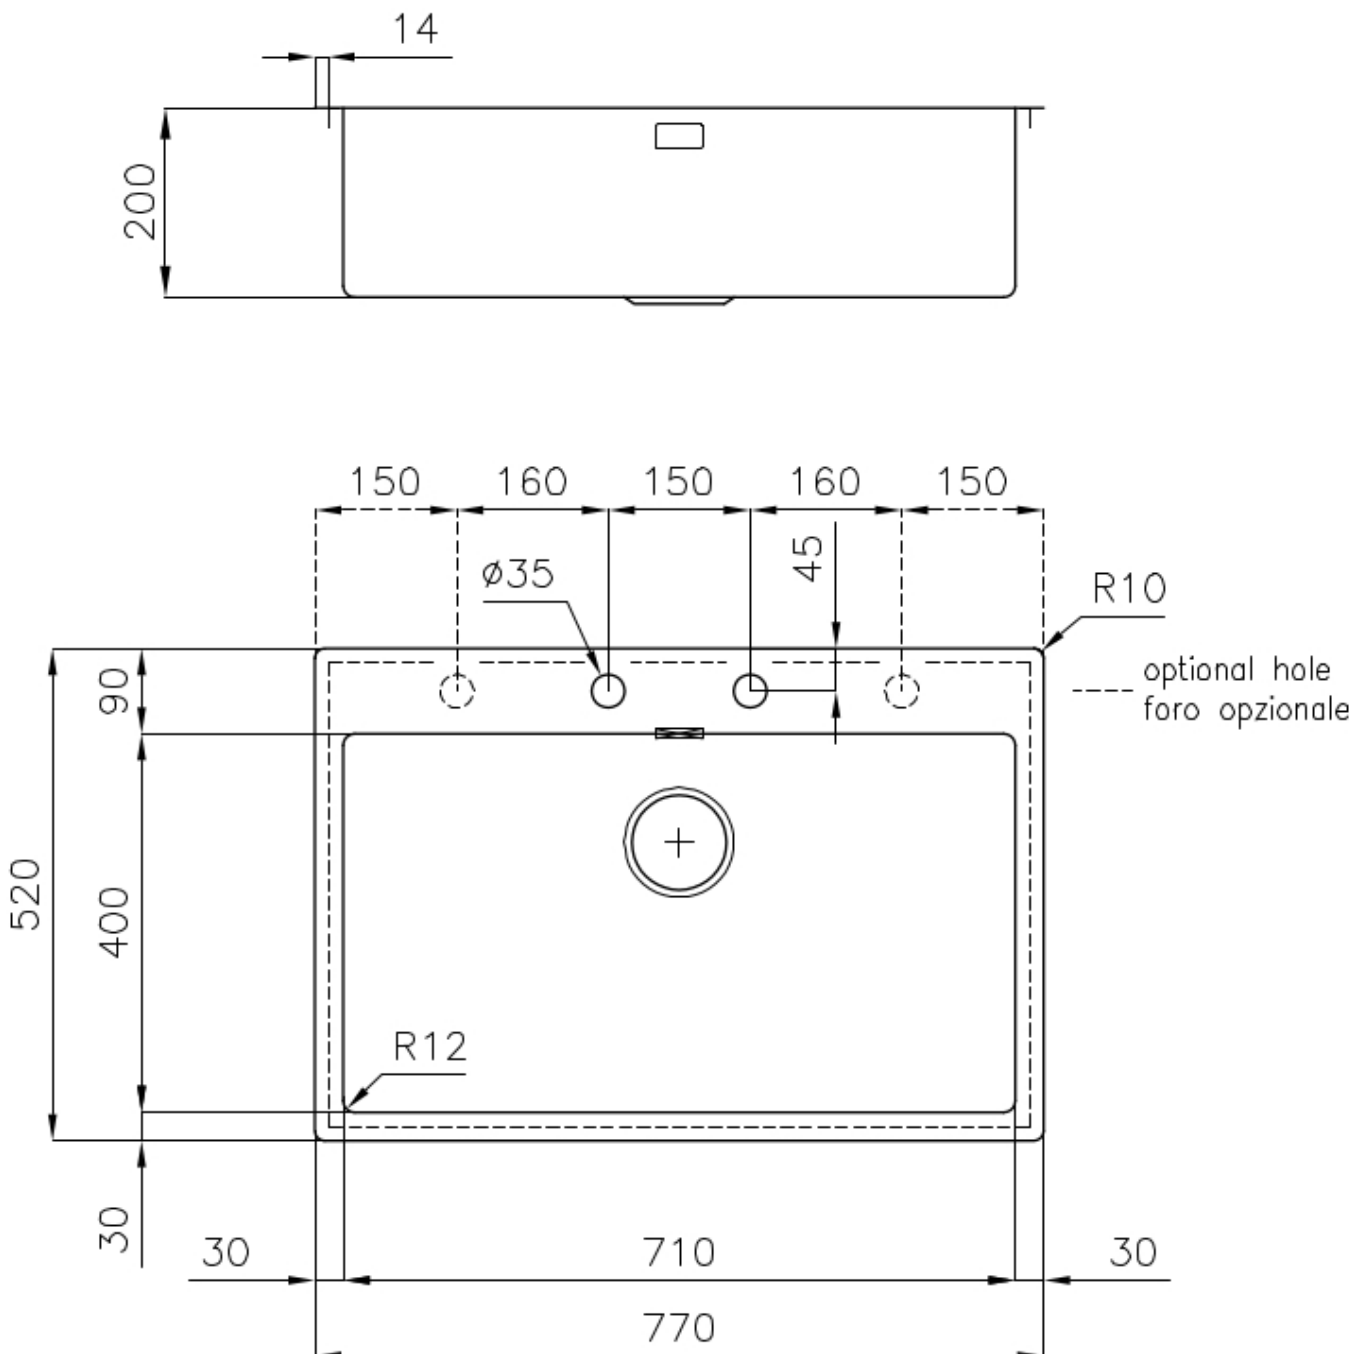

UMLAUFENDER ÜBERLAUF

Der Überlauf ist ein allgegenwärtiges Sicherheitsmerkmal bei Foster-Spülbecken, das verhindert, dass das Wasser aus dem Becken überläuft, wenn man es einmal vergisst. Die Lösung des Randablaufs verbessert die Ästhetik dank ihrer quadratischen und essentiellen Form.

ZWEI BOHRUNGEN FÜR MISCHBATTERIE

Die große Armaturenbank ist bereits serienmäßig mit 2 Bohrungen ausgestattet. In der zweiten Bohrung kann die Fernbedienung für den automatischen Abfluss oder alternativ ein praktischer Seifenspender installiert werden.

TECHNISCHE DATEN