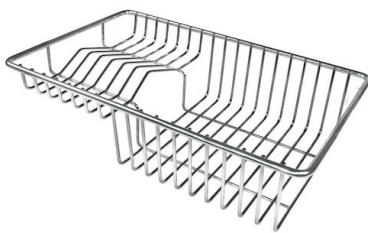

## OPTIONALES ZUBEHÖR

**Schneidebrett Twin aus HPDE**  
8644 101

**Perforierte Edelstahlwanne**  
8151 000  
\* nur in Kombination mit dem Zubehör  
8644 101

**Satz Reibe mit Halterung für Ring  
und Auffangschale**  
8159 101  
\* nur in Kombination mit dem Zubehör  
8644 101

**Schneidebrett aus Glas**  
8631 300

**Schneidebrett aus HDPE**  
8657 001

**Schneidebrett Twin aus Iroko-Holz  
mit Küchensieb aus Edelstahl**  
8644 044

**Tellerkorb aus Edelstahl**  
8100 303  
\* nur in Kombination mit dem Zubehör  
8644 101